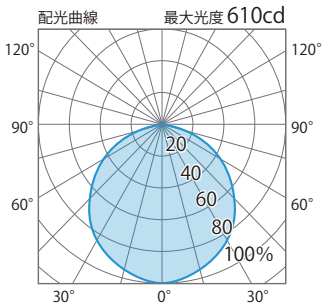

■ PAR30LED電球12W 140° 昼白
(HMB-N11W)

色温度:5700K 全光束:1164lm

■ PAR30LED電球12W 140° 昼白
(HMB-N11W)

色温度:5700K 全光束:1164lm