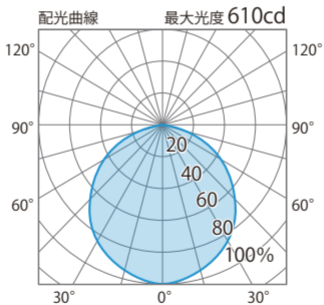

■ PAR30LED電球12W 140° 昼白 調光
(HMB-N11WC)

色温度:5700K 全光束:1164lm

■ PAR30LED電球12W 140° 昼白 調光
(HMB-N11WC)

色温度:5700K 全光束:1164lm