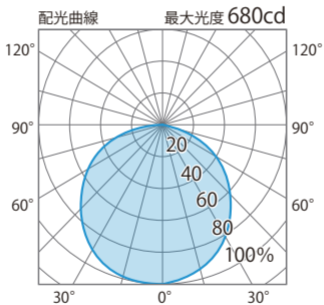

■ PAR30LED電球14W 140° 昼白 調光
(HMB-N12WC)

色温度:5700K 全光束:1330lm

配光曲線

■ PAR30LED電球14W 140° 昼白 調光
(HMB-N12WC)

色温度:5700K 全光束:1330lm

水平面