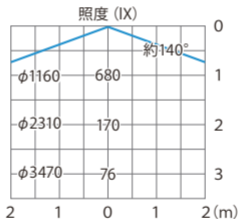

■ PAR30LED電球14W 140° 昼白 調光
(HMB-N12WC)

色温度:5700K 全光束:1330lm

配光曲線

■ PAR30LED電球14W 140° 昼白 調光
(HMB-N12WC)

色温度:5700K 全光束:1330lm

水平面