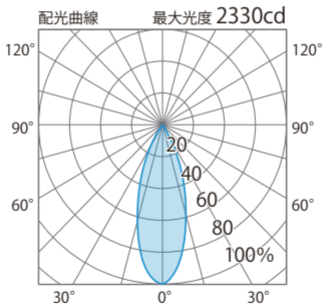

■ PAR30LED電球12W 60° 昼白
(HMB-N13W)

色温度:5700K 全光束:1140lm

■ PAR30LED電球12W 60° 昼白
(HMB-N13W)

色温度:5700K 全光束:1140lm