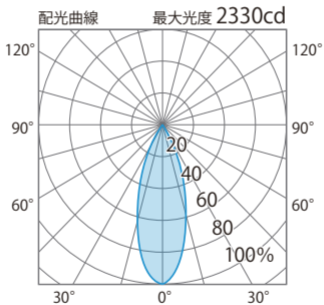

■ PAR30LED電球12W 60° 昼白 調光  
(HMB-N13WC)

色温度:5700K 全光束:1140lm

■ PAR30LED電球12W 60° 昼白 調光  
(HMB-N13WC)

色温度:5700K 全光束:1140lm