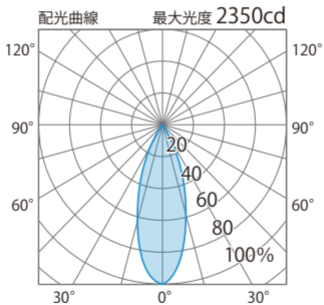

■ PAR30LED電球14W 60° 昼白 調光
(HMB-N14WC)

色温度:5700K 全光束:1302lm

配光曲線

■ PAR30LED電球14W 60° 昼白 調光
(HMB-N14WC)

色温度:5700K 全光束:1302lm

水平面