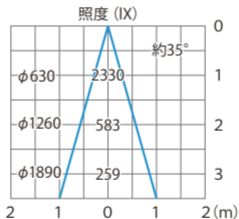

■ PAR30LED電球14W 60° 昼白 調光
(HMB-N14WC)

色温度:5700K 全光束:1302lm

配光曲線

■ PAR30LED電球14W 60° 昼白 調光
(HMB-N14WC)

色温度:5700K 全光束:1302lm

水平面