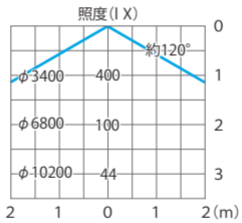

■ PAR38LED電球1型120° 5000K防水
(HMB-N21W)

色温度:5500K 全光束:1300lm

配光曲線

■ PAR38LED電球1型120° 5000K防水
(HMB-N21W)

色温度:5500K 全光束:1300lm

水平面