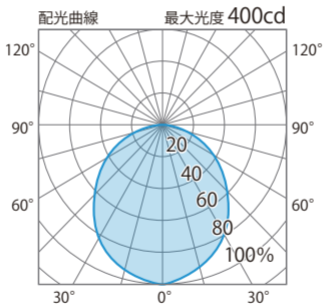

■ PAR38LED電球1型120° 5000K防水
(HMB-N21W)

色温度:5500K 全光束:1300lm

配光曲線

■ PAR38LED電球1型120° 5000K防水
(HMB-N21W)

色温度:5500K 全光束:1300lm

水平面