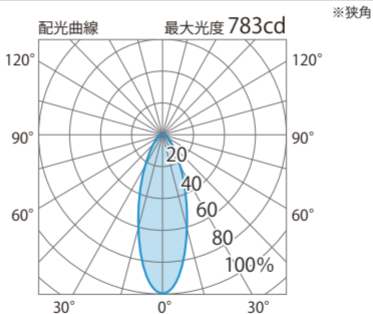

■ ハロゲン形LED電球3型 E-11 角度調整タイプ (白)  
(HMB-N22BC)

色温度:5000K 全光束:400lm

配光曲線

■ ハロゲン形LED電球3型 E-11 角度調整タイプ (白)  
(HMB-N22BC)

色温度:5000K 全光束:400lm

※狭角

水平面

■ ハロゲン形LED電球3型 E-11 角度調整タイプ (白)  
(HMB-N22BC)

色温度:5000K 全光束:400lm

配光曲線

■ ハロゲン形LED電球3型 E-11 角度調整タイプ (白)  
(HMB-N22BC)

色温度:5000K 全光束:400lm

※中角

水平面

■ ハロゲン形LED電球3型 E-11 角度調整タイプ (白)  
(HMB-N22BC)

色温度:5000K 全光束:400lm

配光曲線

■ ハロゲン形LED電球3型 E-11 角度調整タイプ (白)  
(HMB-N22BC)

色温度:5000K 全光束:400lm

※広角

水平面