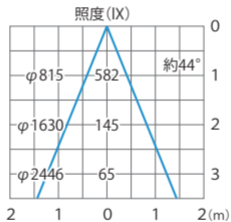

■ ハロゲン形LED電球3型 E-11 角度調整タイプ (白)  
(HMB-N22BC)

色温度:5000K 全光束:400lm

配光曲線

■ ハロゲン形LED電球3型 E-11 角度調整タイプ (白)  
(HMB-N22BC)

色温度:5000K 全光束:400lm

※狭角

水平面

■ ハロゲン形LED電球3型 E-11 角度調整タイプ (白)  
(HMB-N22BC)

色温度:5000K 全光束:400lm

配光曲線

■ ハロゲン形LED電球3型 E-11 角度調整タイプ (白)  
(HMB-N22BC)

色温度:5000K 全光束:400lm

※中角

水平面

■ ハロゲン形LED電球3型 E-11 角度調整タイプ (白)  
(HMB-N22BC)

色温度:5000K 全光束:400lm

配光曲線

■ ハロゲン形LED電球3型 E-11 角度調整タイプ (白)  
(HMB-N22BC)

色温度:5000K 全光束:400lm

※広角

水平面