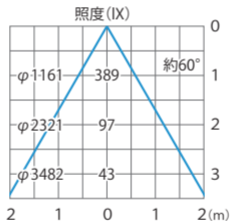

■ ハロゲン形LED電球3型 E-11 角度調整タイプ (白)  
(HMB-N22BC)

色温度:5000K 全光束:400lm

配光曲線

■ ハロゲン形LED電球3型 E-11 角度調整タイプ (白)  
(HMB-N22BC)

色温度:5000K 全光束:400lm

※狭角

水平面

■ ハロゲン形LED電球3型 E-11 角度調整タイプ (白)  
(HMB-N22BC)

色温度:5000K 全光束:400lm

配光曲線

■ ハロゲン形LED電球3型 E-11 角度調整タイプ (白)  
(HMB-N22BC)

色温度:5000K 全光束:400lm

※中角

水平面

■ ハロゲン形LED電球3型 E-11 角度調整タイプ (白)  
(HMB-N22BC)

色温度:5000K 全光束:400lm

配光曲線

■ ハロゲン形LED電球3型 E-11 角度調整タイプ (白)  
(HMB-N22BC)

色温度:5000K 全光束:400lm

※広角

水平面