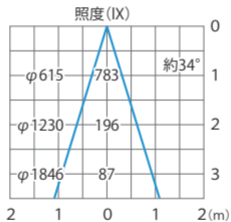

■ ハロゲン形LED電球3型 E-11 角度調整タイプ (白)  
(HMB-N22BC)

色温度:5000K 全光束:400lm

配光曲線

■ ハロゲン形LED電球3型 E-11 角度調整タイプ (白)  
(HMB-N22BC)

色温度:5000K 全光束:400lm

※狭角

水平面

■ ハロゲン形LED電球3型 E-11 角度調整タイプ (白)  
(HMB-N22BC)

色温度:5000K 全光束:400lm

配光曲線

■ ハロゲン形LED電球3型 E-11 角度調整タイプ (白)  
(HMB-N22BC)

色温度:5000K 全光束:400lm

※中角

水平面

■ ハロゲン形LED電球3型 E-11 角度調整タイプ (白)  
(HMB-N22BC)

色温度:5000K 全光束:400lm

配光曲線

■ ハロゲン形LED電球3型 E-11 角度調整タイプ (白)  
(HMB-N22BC)

色温度:5000K 全光束:400lm

※広角

水平面