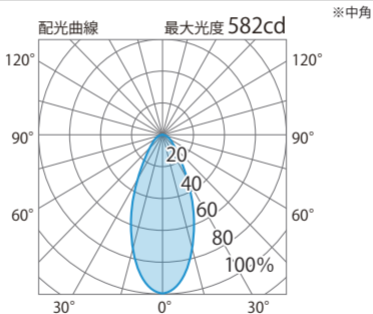

■ ハロゲン形LED電球3型 E-11 角度調整タイプ (白)  
(HMB-N22BC)

色温度:5000K 全光束:400lm

配光曲線

■ ハロゲン形LED電球3型 E-11 角度調整タイプ (白)  
(HMB-N22BC)

色温度:5000K 全光束:400lm

※狭角

水平面

■ ハロゲン形LED電球3型 E-11 角度調整タイプ (白)  
(HMB-N22BC)

色温度:5000K 全光束:400lm

配光曲線

■ ハロゲン形LED電球3型 E-11 角度調整タイプ (白)  
(HMB-N22BC)

色温度:5000K 全光束:400lm

※中角

水平面

■ ハロゲン形LED電球3型 E-11 角度調整タイプ (白)  
(HMB-N22BC)

色温度:5000K 全光束:400lm

配光曲線

■ ハロゲン形LED電球3型 E-11 角度調整タイプ (白)  
(HMB-N22BC)

色温度:5000K 全光束:400lm

※広角

水平面