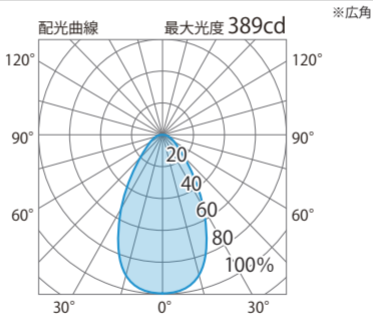

■ ハロゲン形LED電球3型 E-11 角度調整タイプ (白)  
(HMB-N22BC)

色温度:5000K 全光束:400lm

配光曲線

■ ハロゲン形LED電球3型 E-11 角度調整タイプ (白)  
(HMB-N22BC)

色温度:5000K 全光束:400lm

※狭角

水平面

■ ハロゲン形LED電球3型 E-11 角度調整タイプ (白)  
(HMB-N22BC)

色温度:5000K 全光束:400lm

配光曲線

■ ハロゲン形LED電球3型 E-11 角度調整タイプ (白)  
(HMB-N22BC)

色温度:5000K 全光束:400lm

※中角

水平面

■ ハロゲン形LED電球3型 E-11 角度調整タイプ (白)  
(HMB-N22BC)

色温度:5000K 全光束:400lm

配光曲線

■ ハロゲン形LED電球3型 E-11 角度調整タイプ (白)  
(HMB-N22BC)

色温度:5000K 全光束:400lm

※広角

水平面