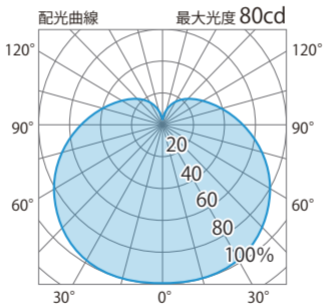

■ 一般電球形LED電球2型 E-26 広配光(白)  
(HMB-N28WC)

色温度:5000K 全光束:600lm

配光曲線