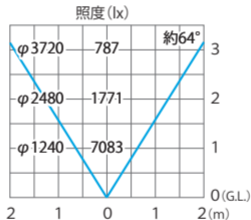

■ PAR38 LED 電球 1 型 19W E-26 広角 5500K
防水タイプ (白)
(HMB-N33W)

色温度:4800K 全光束:1800lm

水平面