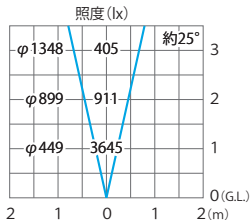

■ PAR38 LED 電球 1 型 19W E-26 中角 5500K
防水タイプ (白)
(HMB-N34W)

色温度:4800K 全光束:1900lm

水平面