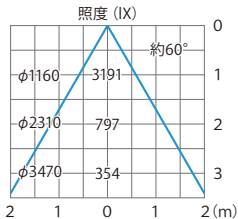

■ 高天井用LED電球1型 45W(E-39)60
(HMC-N01B)

色温度:5000K 全光束:3000lm

配光曲線

■ 高天井用LED電球1型 45W(E-39)60
(HMC-N01B)

色温度:5000K 全光束:3000lm

水平面