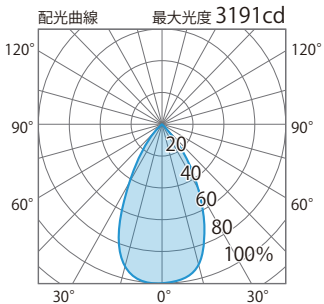

■ 高天井用LED電球1型 45W(E-39)60
(HMC-N01B)

色温度:5000K 全光束:3000lm

配光曲線

■ 高天井用LED電球1型 45W(E-39)60
(HMC-N01B)

色温度:5000K 全光束:3000lm

水平面