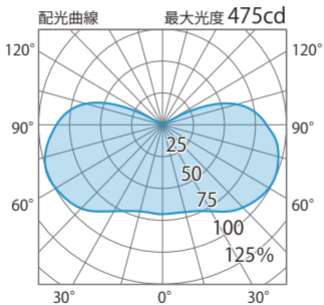

■ 高天井用LED電球2型 50W(E-26)500  
(HMC-N06B)

色温度:5000K 全光束:4000lm

配光曲線

無

水平面