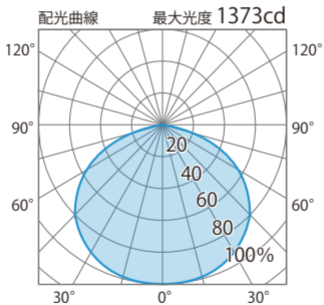

■高天井用LED照明1型 55W120° 6500
(HMC-N10B)

色温度:6500K 全光束:4675lm

配光曲線

■高天井用LED照明1型 55W120° 6500
(HMC-N10B)

色温度:6500K 全光束:4675lm

水平面