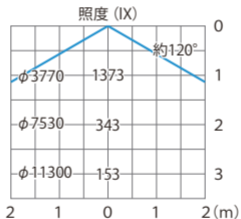

■高天井用LED照明1型 55W120° 6500
(HMC-N10B)

色温度:6500K 全光束:4675lm

配光曲線

■高天井用LED照明1型 55W120° 6500
(HMC-N10B)

色温度:6500K 全光束:4675lm

水平面