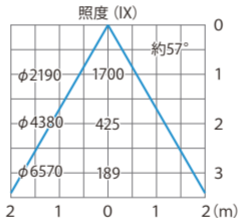

■高天井用LED照明1型 80W57° 6500K  
(HMC-N11B)

色温度:6500K 全光束:6800lm

配光曲線

■高天井用LED照明1型 80W57° 6500K  
(HMC-N11B)

色温度:6500K 全光束:6800lm

水平面