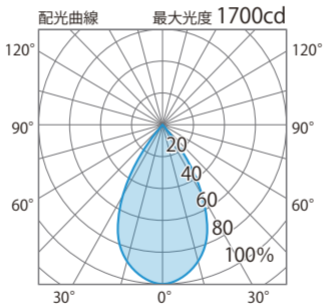

■高天井用LED照明1型 80W57° 6500K  
(HMC-N11B)

色温度:6500K 全光束:6800lm

配光曲線

■高天井用LED照明1型 80W57° 6500K  
(HMC-N11B)

色温度:6500K 全光束:6800lm

水平面