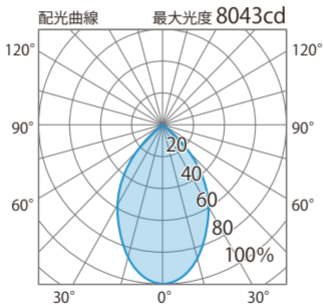

■高天井用LED照明1型  
(HMC-N12B)

色温度:5700K 全光束:9350lm

配光曲線

■ 高天井用LED照明1型  
(HMC-N12B)

色温度:5700K 全光束:9350lm

水平面