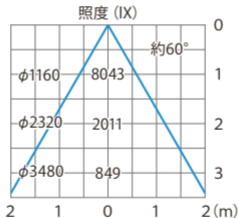

■高天井用LED照明1型  
(HMC-N12B)

色温度:5700K 全光束:9350lm

配光曲線

■ 高天井用LED照明1型  
(HMC-N12B)

色温度:5700K 全光束:9350lm

水平面