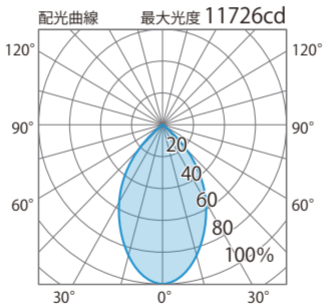

■天井用LED1型 160W60° 昼白色親
(HMC-N13B)

色温度:5700K 全光束:13600lm

配光曲線

■天井用LED1型 160W60° 昼白色親
(HMC-N13B)

色温度:5700K 全光束:13600lm

水平面