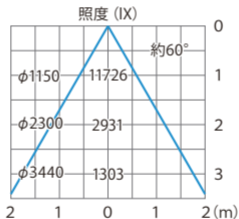

■天井用LED1型 160W60° 昼白色親
(HMC-N13B)

色温度:5700K 全光束:13600lm

配光曲線

■天井用LED1型 160W60° 昼白色親
(HMC-N13B)

色温度:5700K 全光束:13600lm

水平面