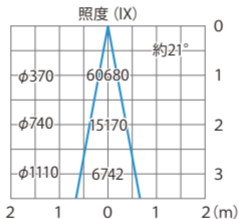

■高天井用LED照明2型 150W21° 5700  
(HMC-N14B)

色温度:5700K 全光束:12000lm

配光曲線

■ 高天井用LED照明2型 150W21° 5700  
(HMC-N14B)

色温度:5700K 全光束:12000lm

水平面