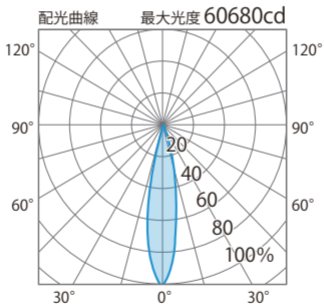

■高天井用LED照明2型 150W21° 5700  
(HMC-N14B)

色温度:5700K 全光束:12000lm

配光曲線

■ 高天井用LED照明2型 150W21° 5700  
(HMC-N14B)

色温度:5700K 全光束:12000lm

水平面