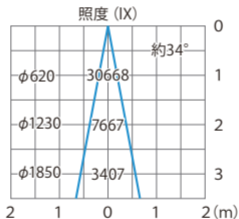

■高天井用LED照明2型 150W34° 5700
(HMC-N15B)

色温度:5700K 全光束:12600lm

配光曲線

■高天井用LED照明2型 150W34° 5700
(HMC-N15B)

色温度:5700K 全光束:12600lm

水平面