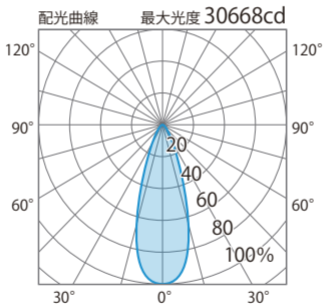

■高天井用LED照明2型 150W34° 5700
(HMC-N15B)

色温度:5700K 全光束:12600lm

配光曲線

■高天井用LED照明2型 150W34° 5700
(HMC-N15B)

色温度:5700K 全光束:12600lm

水平面