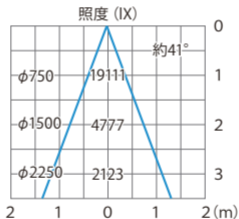

■高天井用LED照明2型 150W41° 5700
(MC-N16B)

色温度:5700K 全光束:12490lm

配光曲線

■高天井用LED照明2型 150W41° 5700
(MC-N16B)

色温度:5700K 全光束:12490lm

水平面