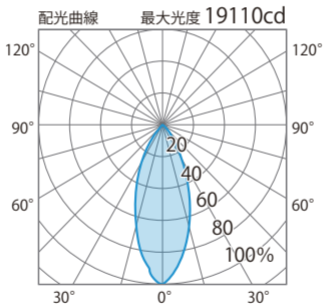

■高天井用LED照明2型 150W41° 5700
(MC-N16B)

色温度:5700K 全光束:12490lm

配光曲線

■高天井用LED照明2型 150W41° 5700
(MC-N16B)

色温度:5700K 全光束:12490lm

水平面