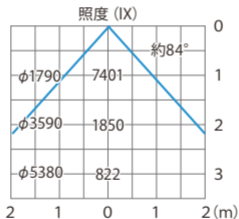

■高天井用LED照明2型 150W84° 5700
(HMC-N17B)

色温度:5700K 全光束:12170lm

配光曲線

■高天井用LED照明2型 150W84° 5700
(HMC-N17B)

色温度:5700K 全光束:12170lm

水平面