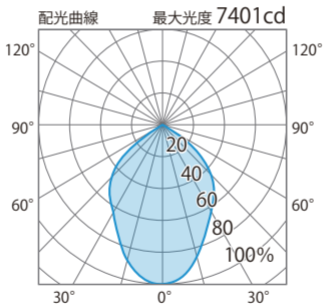

■高天井用LED照明2型 150W84° 5700
(HMC-N17B)

色温度:5700K 全光束:12170lm

配光曲線

■高天井用LED照明2型 150W84° 5700
(HMC-N17B)

色温度:5700K 全光束:12170lm

水平面