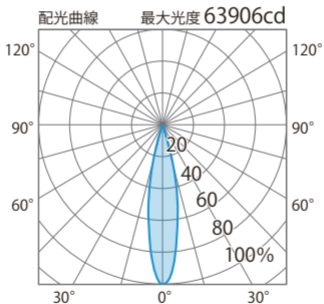

■高天井用LED照明2型 185W21° 5700  
(HMC-N18B)

色温度:5700K 全光束:13000lm

配光曲線

■高天井用LED照明2型 185W21° 5700  
(HMC-N18B)

色温度:5700K 全光束:13000lm

水平面