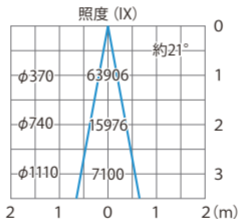

■高天井用LED照明2型 185W21° 5700  
(HMC-N18B)

色温度:5700K 全光束:13000lm

配光曲線

■高天井用LED照明2型 185W21° 5700  
(HMC-N18B)

色温度:5700K 全光束:13000lm

水平面