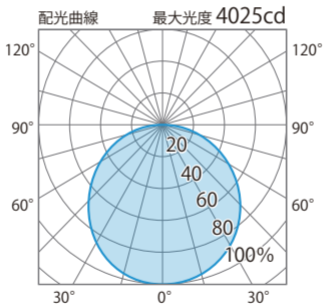

■天井LED照明3型 5500K調光  
(HMC-N23SC)

色温度:5500K 全光束:10500lm

配光曲線

■天井LED照明3型 5500K調光  
(HMC-N23SC)

色温度:5500K 全光束:10500lm

水平面