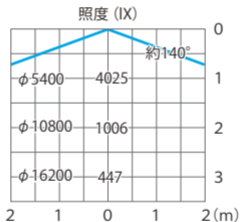

■天井LED照明3型 5500K調光  
(HMC-N23SC)

色温度:5500K 全光束:10500lm

配光曲線

■天井LED照明3型 5500K調光  
(HMC-N23SC)

色温度:5500K 全光束:10500lm

水平面