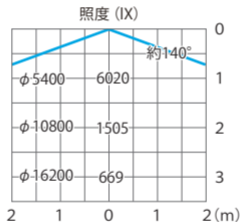

■高天井LED照明4型 5500K調光
(HMC-N24SC)

色温度:5500K 全光束:13500lm

配光曲線

■高天井LED照明4型 5500K調光
(HMC-N24SC)

色温度:5500K 全光束:13500lm

水平面