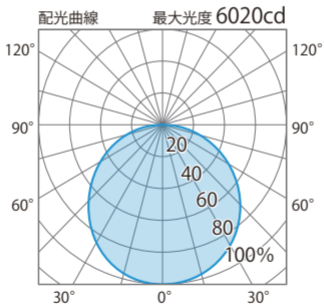

■高天井LED照明4型 5500K調光
(HMC-N24SC)

色温度:5500K 全光束:13500lm

配光曲線

■高天井LED照明4型 5500K調光
(HMC-N24SC)

色温度:5500K 全光束:13500lm

水平面