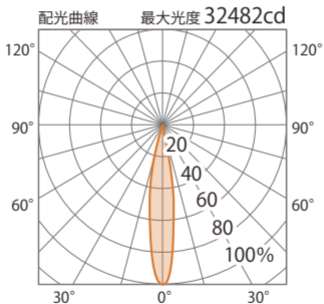

■LED投光器1型 80W18° 3000K
(HMD-L01S)

色温度:3000K 全光束:5300lm

配光曲線

■LED投光器1型 80W18° 3000K
(HMD-L01S)

色温度:3000K 全光束:5300lm

水平面