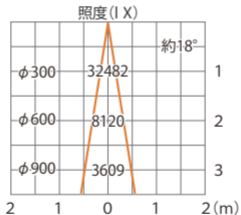

■LED投光器1型 80W18° 3000K
(HMD-L01S)

色温度:3000K 全光束:5300lm

配光曲線

■LED投光器1型 80W18° 3000K
(HMD-L01S)

色温度:3000K 全光束:5300lm

水平面