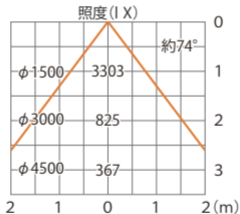

■ LED投光機1型 80W74° 3000K
(HMD-L02S)

色温度:3000K 全光束:5240lm

配光曲線

■LED投光機1型 80W74° 3000K
(HMD-L02S)

色温度:3000K 全光束:5240lm

水平面