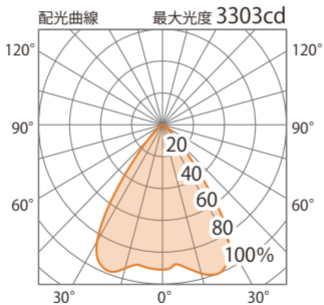

■ LED投光機1型 80W74° 3000K
(HMD-L02S)

色温度:3000K 全光束:5240lm

配光曲線

■LED投光機1型 80W74° 3000K
(HMD-L02S)

色温度:3000K 全光束:5240lm

水平面