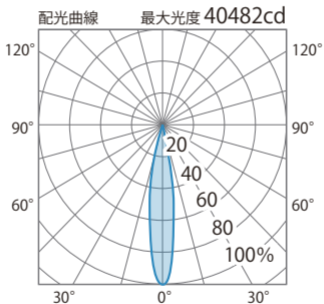

■LED投光器1型 80W18° 5500K  
(HMD-N01S)

色温度:5500K 全光束:6700lm

配光曲線

■LED投光器1型 80W18° 5500K  
(HMD-N01S)

色温度:5500K 全光束:6700lm

水平面