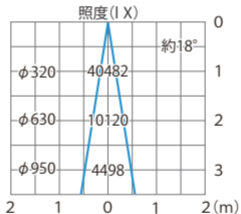

■LED投光器1型 80W18° 5500K  
(HMD-N01S)

色温度:5500K 全光束:6700lm

配光曲線

■LED投光器1型 80W18° 5500K  
(HMD-N01S)

色温度:5500K 全光束:6700lm

水平面