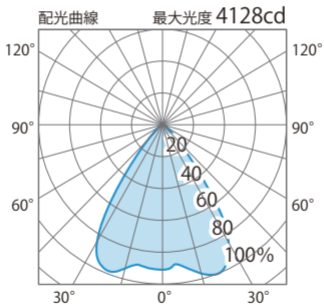

■ LED投光器1型 80W74° 5500K
(HMD-N02S)

色温度:5500K 全光束:6550lm

配光曲線

■LED投光器1型 80W74° 5500K
(HMD-N02S)

色温度:5500K 全光束:6550lm

水平面