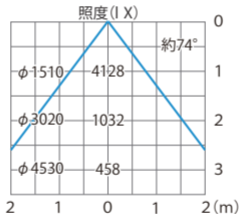

■ LED投光器1型 80W74° 5500K
(HMD-N02S)

色温度:5500K 全光束:6550lm

配光曲線

■LED投光器1型 80W74° 5500K
(HMD-N02S)

色温度:5500K 全光束:6550lm

水平面