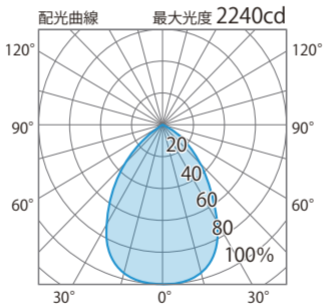

■ LED投光器5型 80° 5000K
(HMD-N05W)

色温度:5000K 全光束:4000lm

配光曲線

■LED投光器5型 80° 5000K
(HMD-N05W)

色温度:5000K 全光束:4000lm

水平面