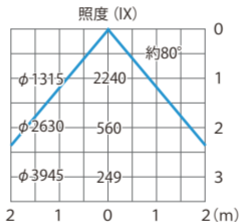

■ LED投光器5型 80° 5000K
(HMD-N05W)

色温度:5000K 全光束:4000lm

配光曲線

■LED投光器5型 80° 5000K
(HMD-N05W)

色温度:5000K 全光束:4000lm

水平面