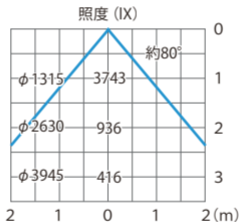

■ LED投光器6型 80° 5000K
(HMD-N06W)

色温度:5000K 全光束:6000lm

配光曲線

■LED投光器6型 80° 5000K
(HMD-N06W)

色温度:5000K 全光束:6000lm

水平面