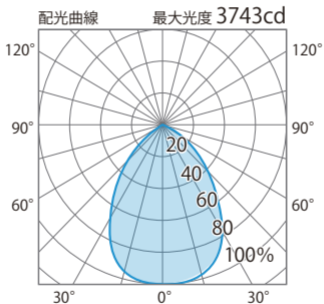

■ LED投光器6型 80° 5000K
(HMD-N06W)

色温度:5000K 全光束:6000lm

配光曲線

■LED投光器6型 80° 5000K
(HMD-N06W)

色温度:5000K 全光束:6000lm

水平面