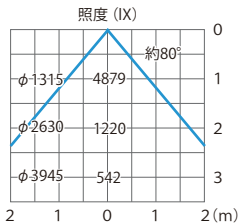

■ LED投光器7型 80° 5000K
(HMD-N07W)

色温度:5000K 全光束:8000lm

配光曲線

■LED投光器7型 80° 5000K
(HMD-N07W)

色温度:5000K 全光束:8000lm

水平面