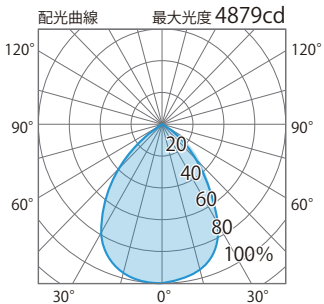

■ LED投光器7型 80° 5000K
(HMD-N07W)

色温度:5000K 全光束:8000lm

配光曲線

■LED投光器7型 80° 5000K
(HMD-N07W)

色温度:5000K 全光束:8000lm

水平面