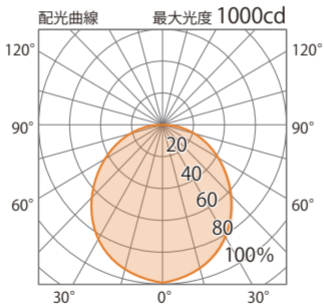

■フラットハ° 球1200X30040W電球色
(HME-L04W)

色温度:3000K 全光束:3000lm

配光曲線

無