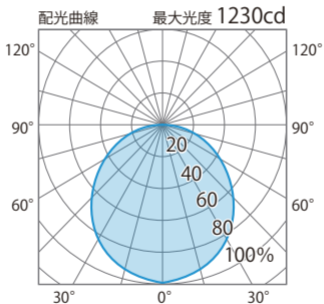

■フラットハ° ね600角50w昼白色
(HME-N01W)

色温度:5000K 全光束:3800lm

配光曲線

無

水平面