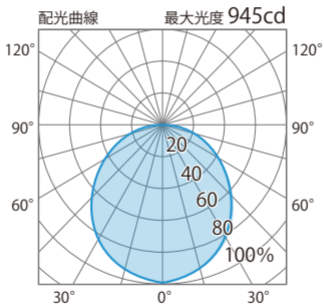

■フラットハ° 衞500角37W昼白色
(HME-N02W)

色温度:5000K 全光束:2800lm

配光曲線

無