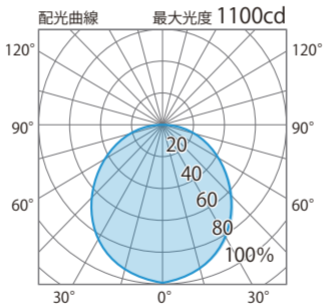

■フラットハット 形1200x300 40W 昼白色
(HME-N04W)

色温度:5000K 全光束:3200lm

配光曲線

無

水平面