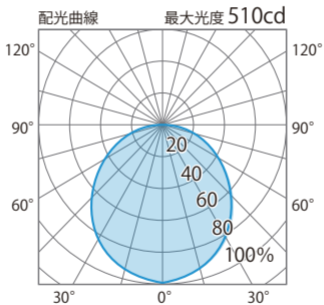

■フラットハ° 衤1200X150 25W昼白色
(HME-N05W)

色温度:5000K 全光束:1500lm

配光曲线

無