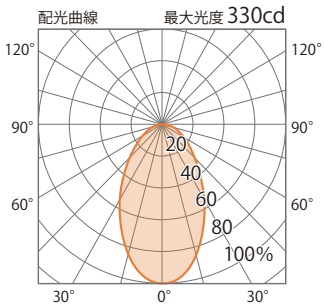

■LEDタウライト2型φ150 3000K調光
(HMH-L03WC)

色温度:3000K 全光束:790lm

配光曲線

■LEDタウライト2型φ150 3000K調光
(HMH-L03WC)

色温度:3000K 全光束:790lm

水平面