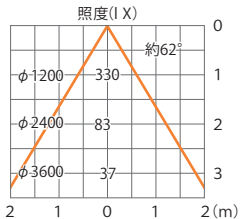

■LEDタウライト2型φ150 3000K調光
(HMH-L03WC)

色温度:3000K 全光束:790lm

配光曲線

■LEDタウライト2型φ150 3000K調光
(HMH-L03WC)

色温度:3000K 全光束:790lm

水平面