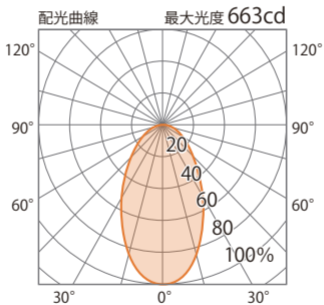

■LEDタウライト1型φ200 3000K
(HMH-L04W)

色温度:3000K 全光束:1500lm

配光曲線

■LEDタウライト1型φ200 3000K
(HMH-L04W)

色温度:3000K 全光束:1500lm

水平面