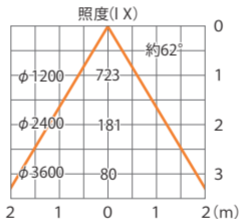

■LEDタウライト1型φ200 3000K
(HMH-L04W)

色温度:3000K 全光束:1500lm

配光曲線

■LEDタウライト1型φ200 3000K
(HMH-L04W)

色温度:3000K 全光束:1500lm

水平面