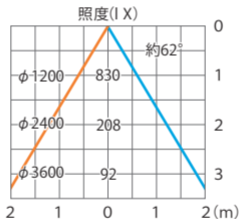

■LEDタウライト1型φ200 調色調光
(HMH-M04WC)

色温度:2700~5500K 全光束:2100lm

配光曲線

■LEDタウライト1型φ200 調色調光
(HMH-M04WC)

色温度:2700~5500K 全光束:2100lm

水平面