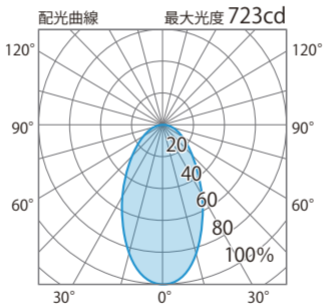

■LEDタウライト1型φ200 調色調光
(HMH-M04WC)

色温度:2700~5500K 全光束:2100lm

配光曲線

■LEDタウライト1型φ200 調色調光
(HMH-M04WC)

色温度:2700~5500K 全光束:2100lm

水平面