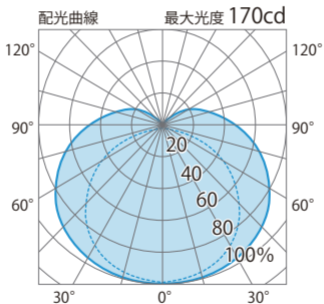

■直管形LED10形(安定器内蔵タイプ) 昼白色  
(HMZ-0017)

色温度:5700K 全光束:550lm

配光曲線