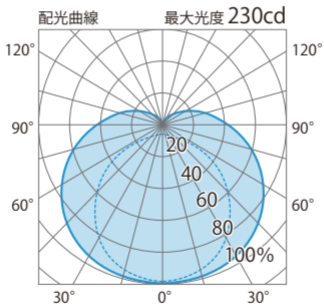

■直管形LED20形(安定器内蔵)S昼白色T8防水
(HMZ-0020)

色温度:5300K 全光束:1100lm

配光曲線