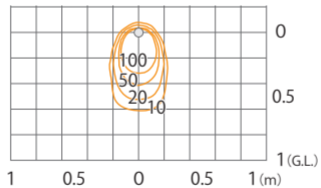

Bamboo ウォール
HOA-D04K/O/W

色温度:2700K 全光束:181lm

壁面