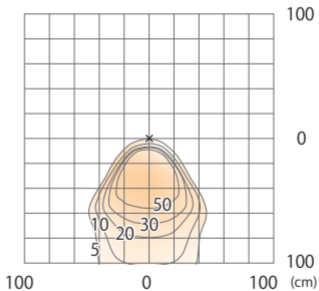

Bamboo フロア 600
HOA-D12K/O/W

色温度:2700K 全光束:181lm

床面