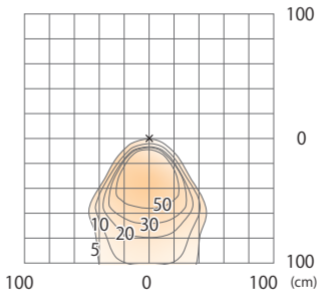

Bamboo フロア 600  
HOA-D12K/O/W

色温度:2700K 全光束:181lm

床面