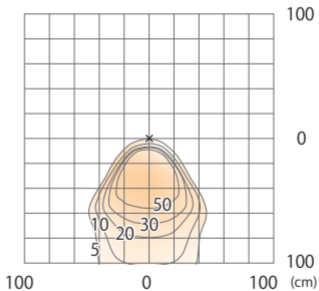

Bamboo フロア 600 スパイクタイプ  
HOA-D13K/O/W

色温度:2700K 全光束:181lm

床面