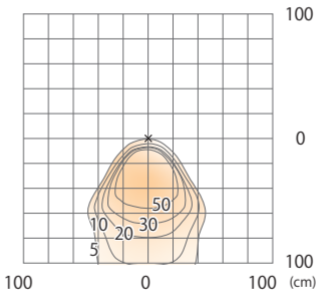

Bamboo フロア 600 スパイクタイプ
HOA-D13K/O/W

色温度:2700K 全光束:181lm

床面