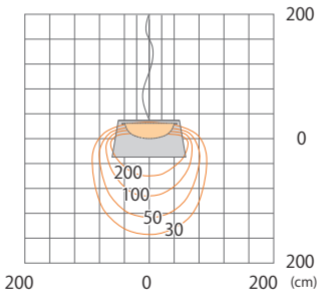

Wind ペンダント 300
HOA-D14B/G/R

色温度:2700K 全光束:724lm

鉛直面