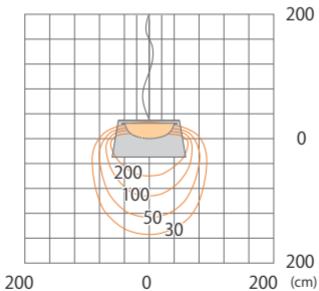

Wind ペンダント 300  
HOA-D14B/G/R

色温度:2700K 全光束:724lm

鉛直面