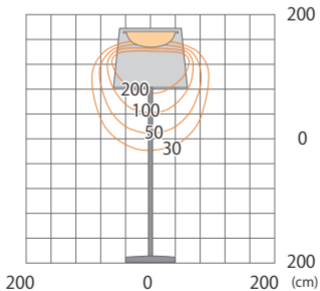

Wind フロア 1910  
HOA-D16B/G/R

色温度:2700K 全光束:741lm

鉛直面