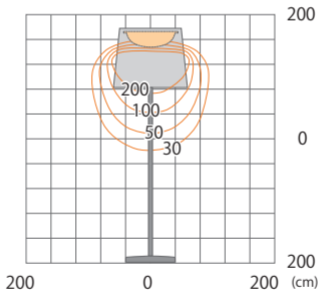

Wind フロア 1910
HOA-D16B/G/R

色温度:2700K 全光束:741lm

鉛直面